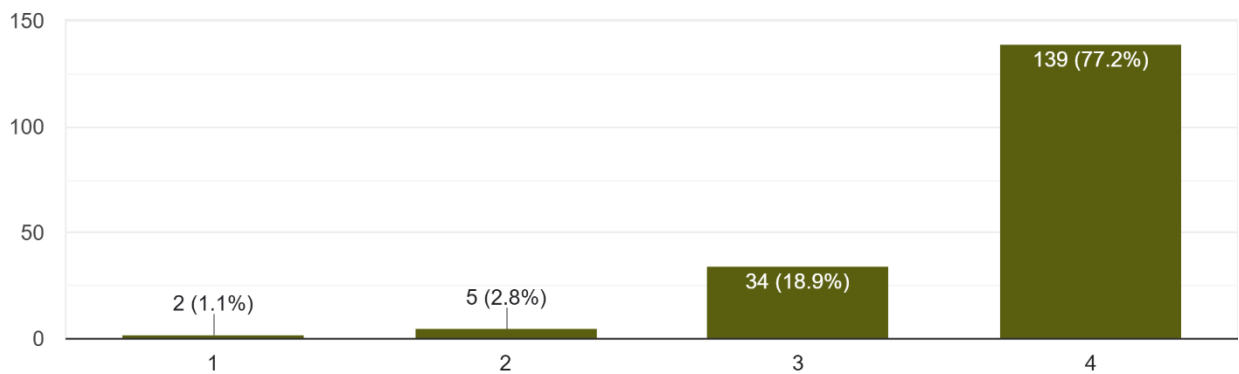

2. 友だちとよく遊ぶようになった

180件の回答