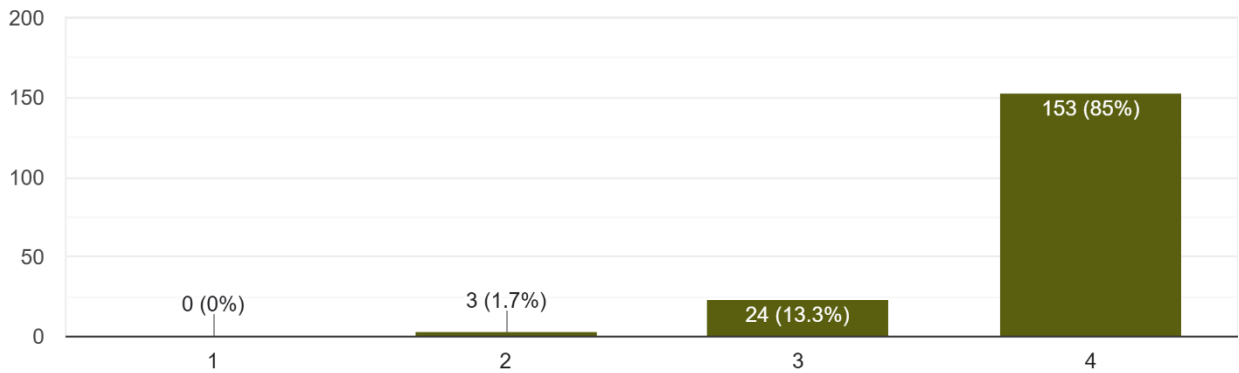

令和8年3月28日

保護者各位

認定こども園四街道さつき幼稚園

令和7年度学校評価のための保護者アンケート結果について

学校評価のための保護者アンケートについて、下記の通り結果がまとまりましたので、ご報告申し上げます。

【 アンケート対象者：193名   アンケート回答者：180名   アンケート回収率：93.2% 】

1 (あてはまらない) ←————→ 4 (あてはまる)

1. お子さんは、園に安心して楽しく通えている。

180件の回答